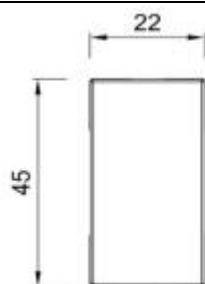

**TASTĂ FALSĂ MODA 1M ALB**  
**MODA WHITE 1M BLINT COVER**

ABS  
ABS

**DIMENSIUNI/ DIMENSIONS**

**CULORI/ COLOR OPTIONS**

611-000231-299	<b>ALB</b>	<b>WHITE</b>
611-000331-299	CREM	CREAM
611-001031-299	GRI METALIC	METALLIC GREY
611-001131-299	FUME	FUME
611-001431-299	TITAN	TITANIUM
611-003031-299	NEGRU	BLACK
611-004831-299	NEGRU VANTA	VANTABLACK
611-006231-299	ALB MAT	MATT WHITE
611-006531-299	CREM MAT	MATT CREAM
611-006731-299	FUME MAT	MATT FUME